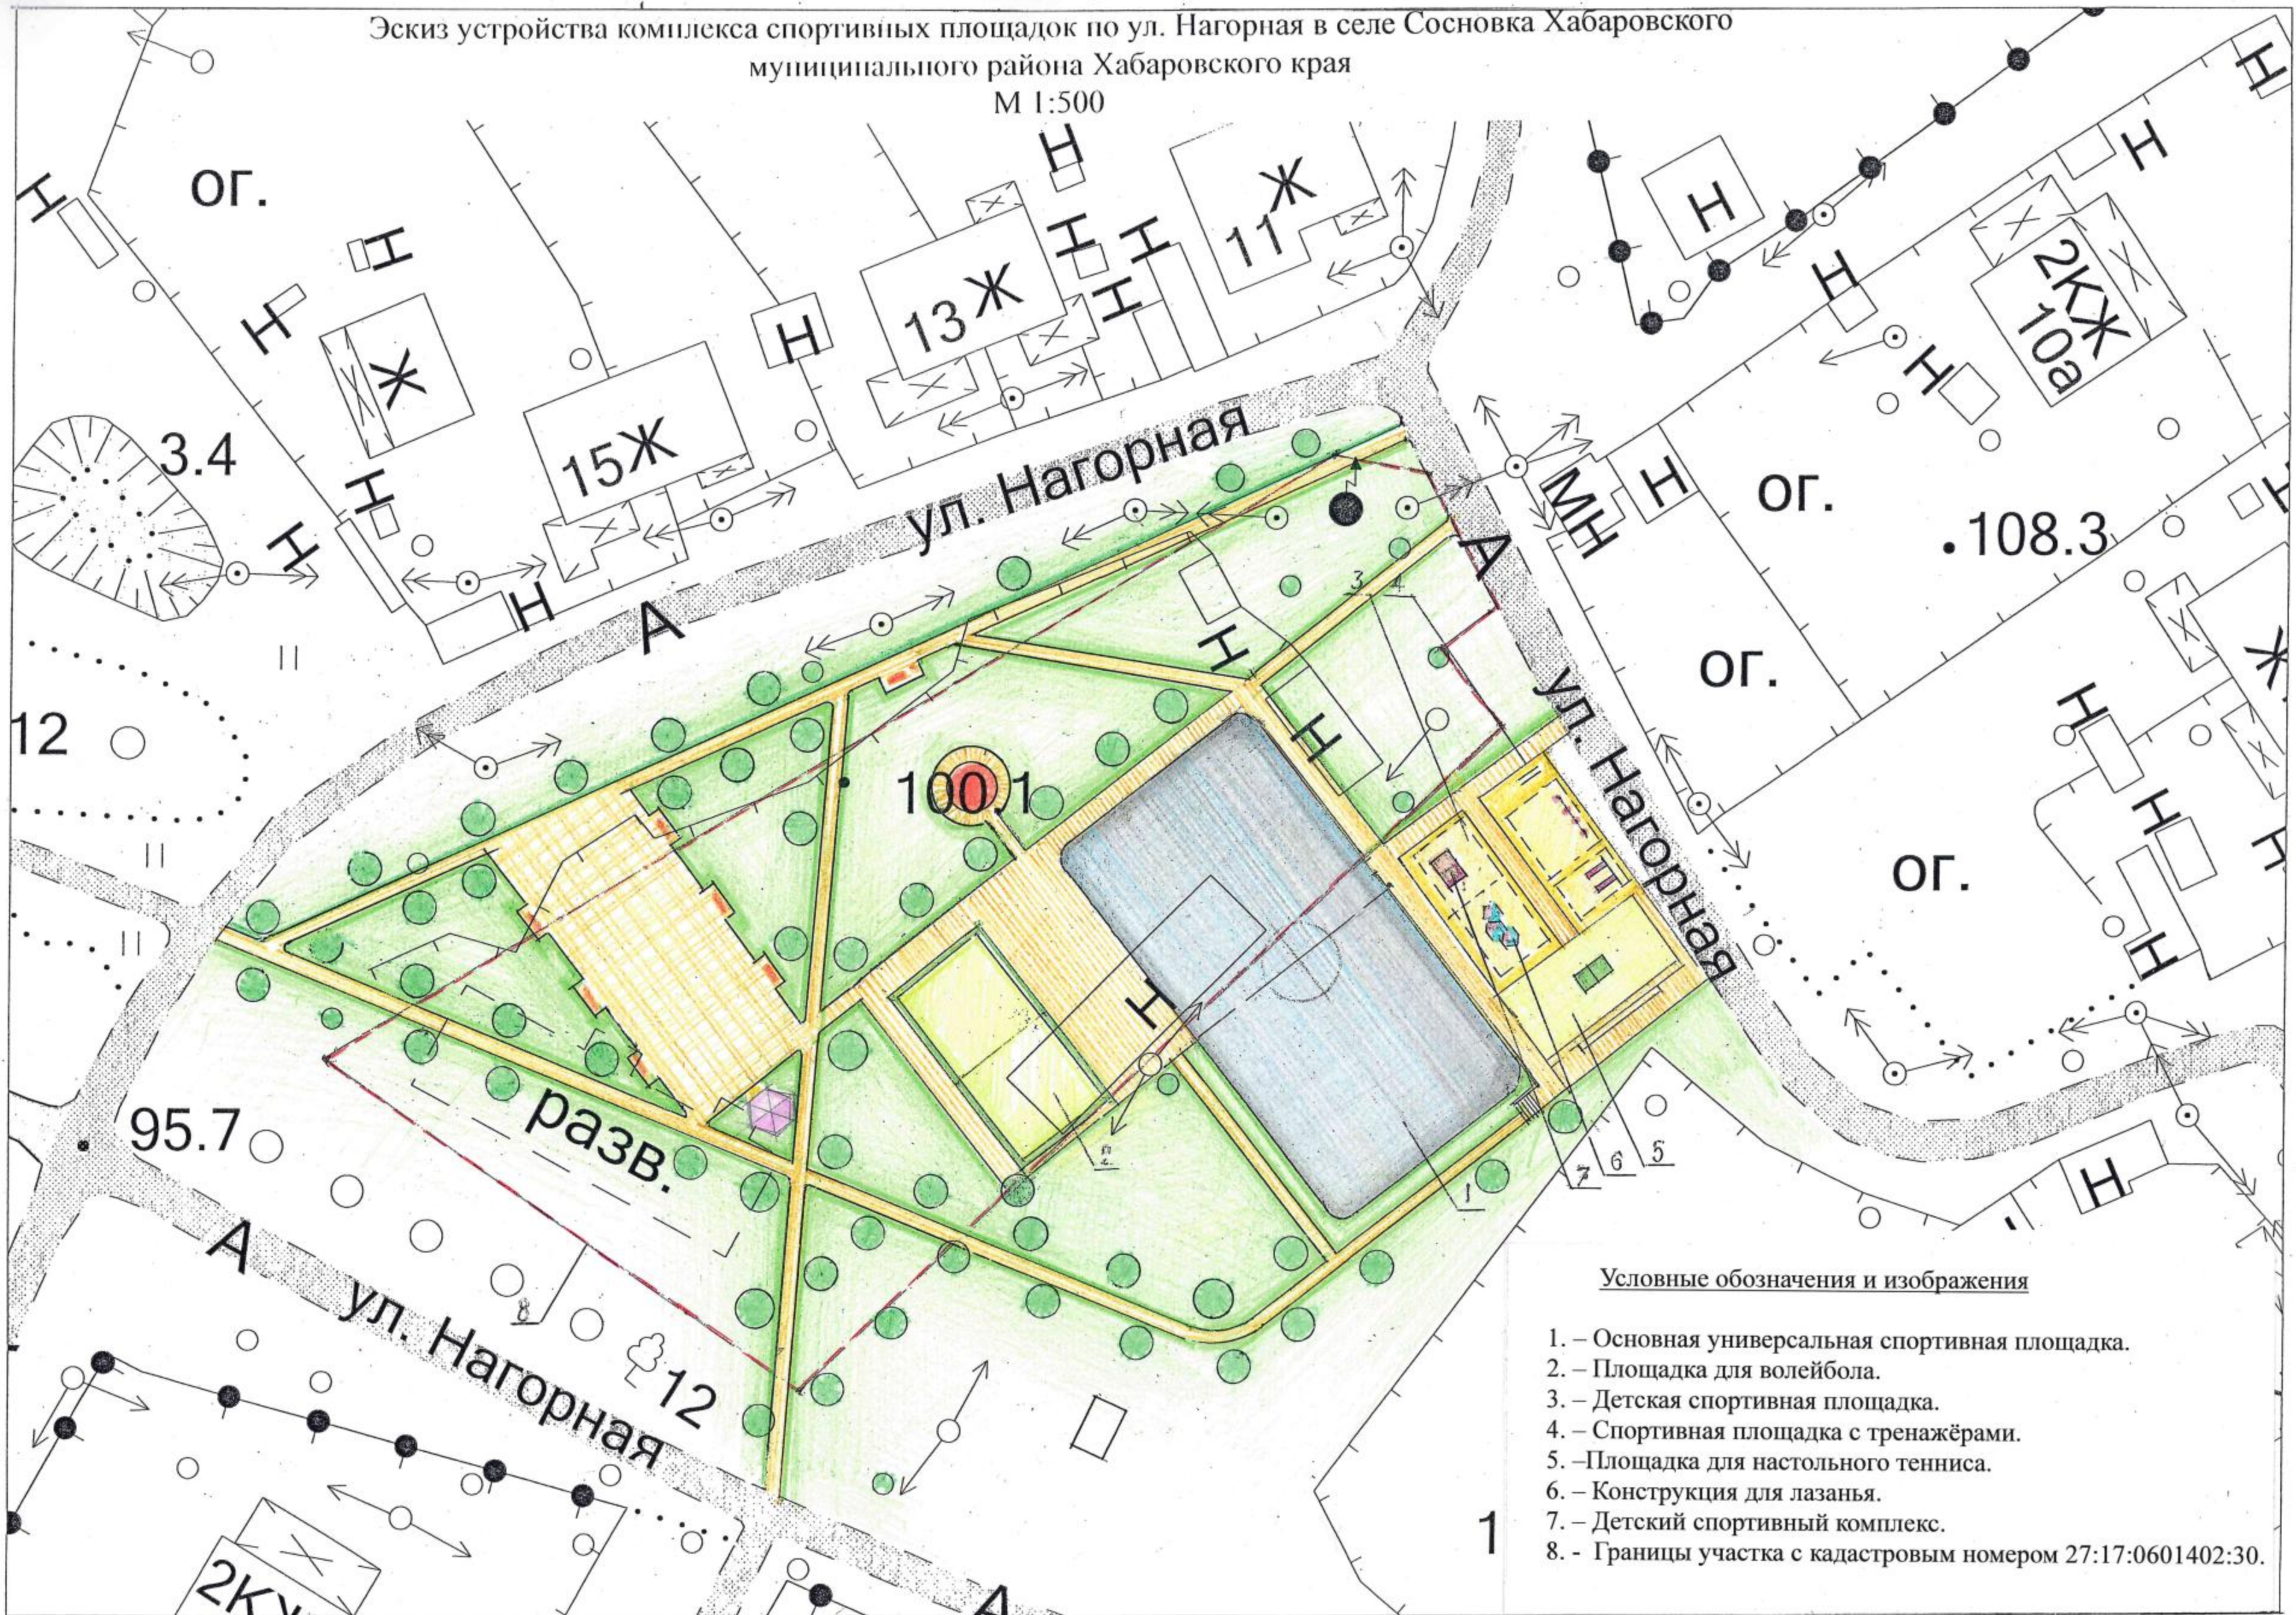

# Многофункциональная спортивная площадка с. Сосновка в районе ул. Нагорная д. 12

## Состояние территории в настоящий момент

## Планируемые мероприятия и элементы обустройства

Эскиз устройства комплекса спортивных площадок по ул. Нагорная в селе Сосновка Хабаровского  
муниципального района Хабаровского края

М 1:500

Условные обозначения и изображения

1. – Основная универсальная спортивная площадка.
2. – Площадка для волейбола.
3. – Детская спортивная площадка.
4. – Спортивная площадка с тренажёрами.
5. – Площадка для настольного тенниса.
6. – Конструкция для лазанья.
7. – Детский спортивный комплекс.
8. – Границы участка с кадастровым номером 27:17:0601402:30.