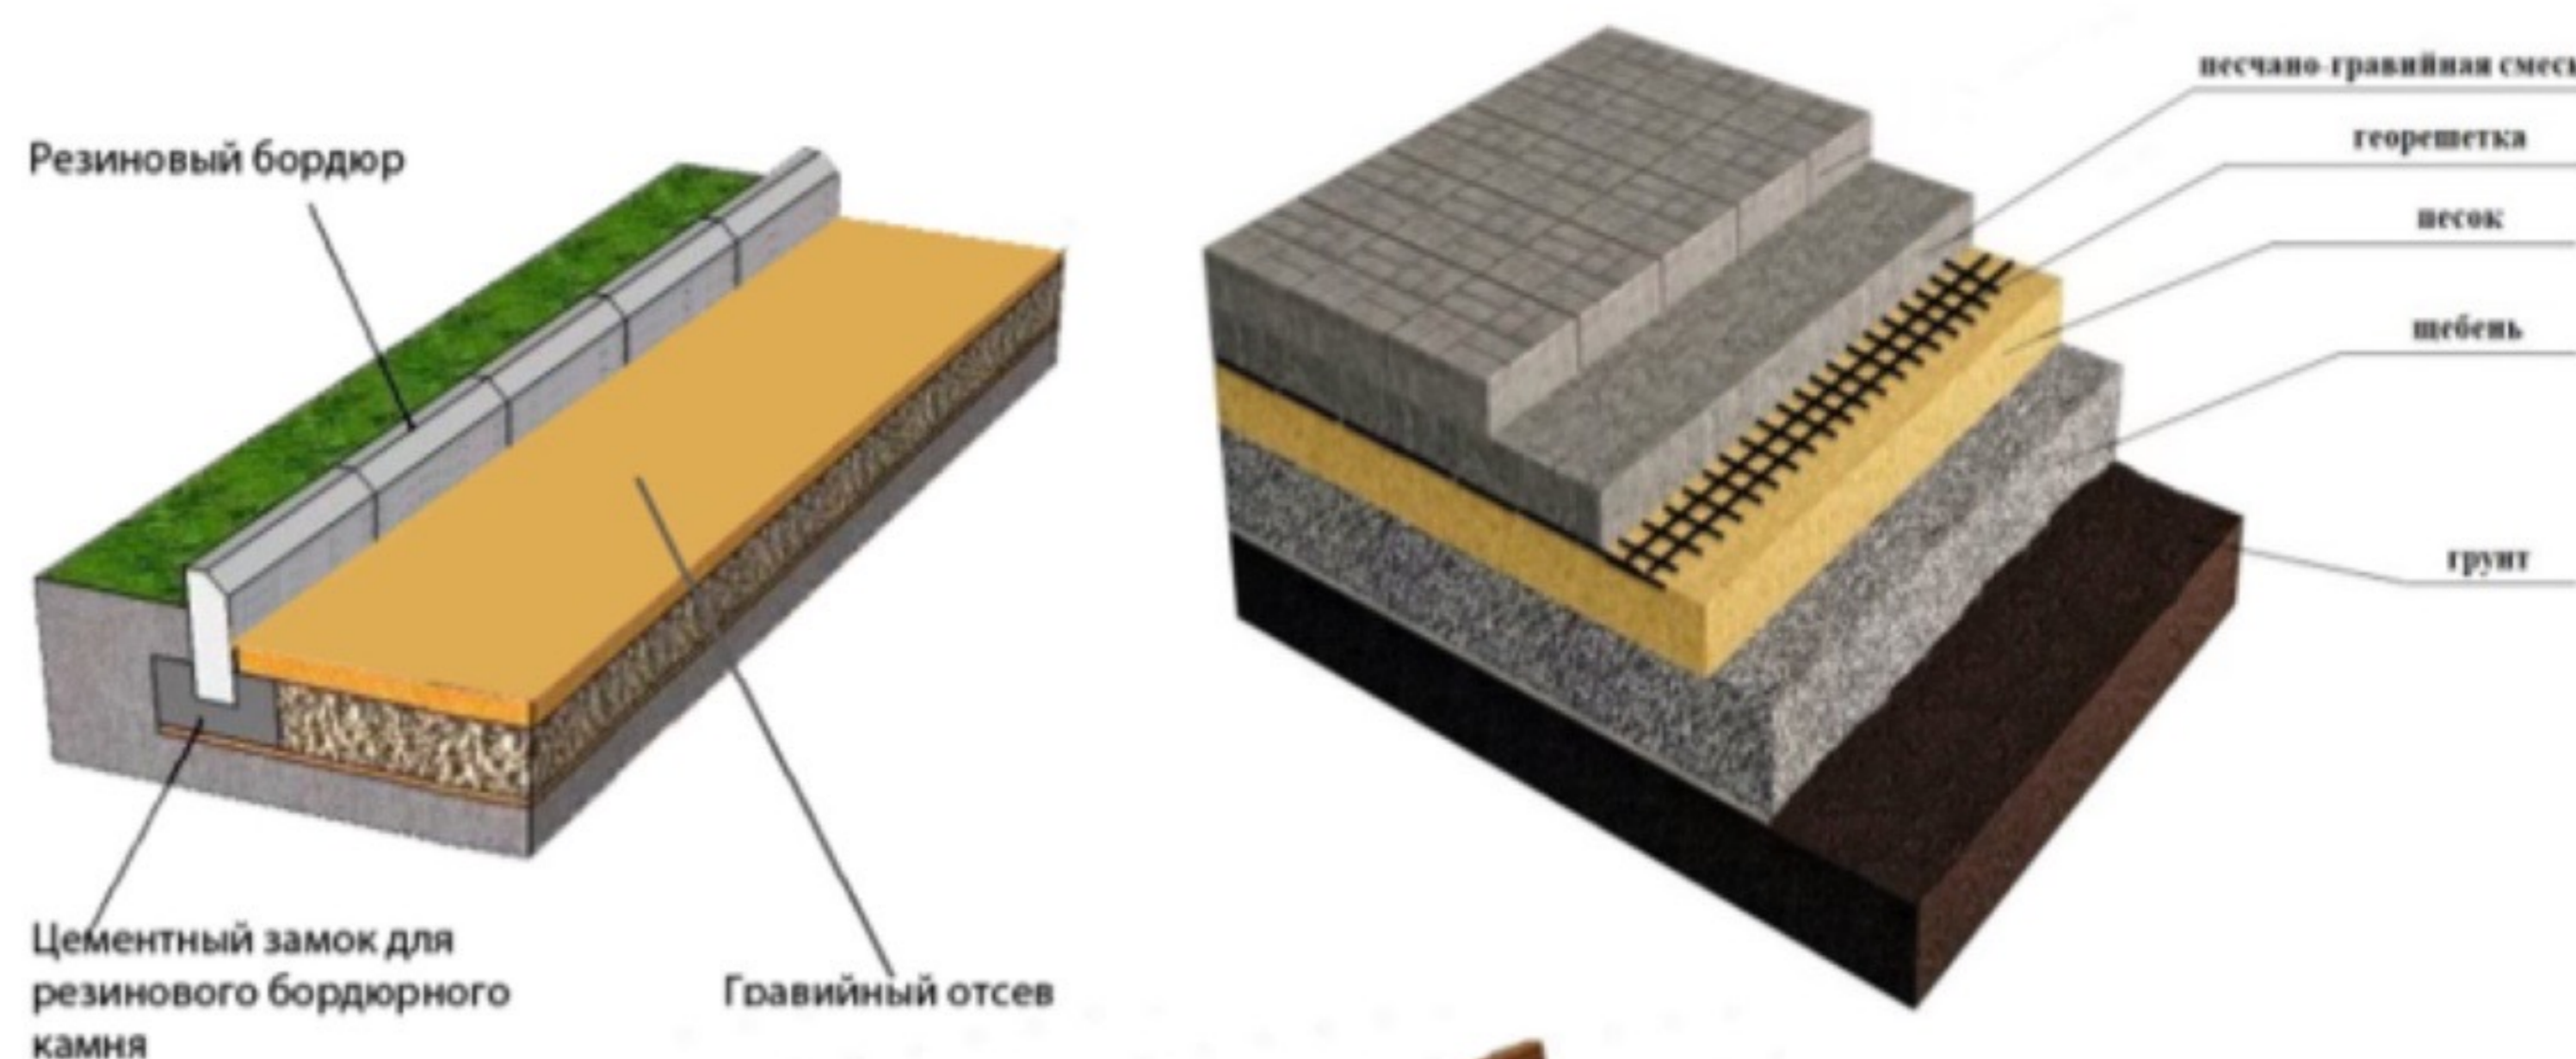

Общественная территория «Аллея Светлая»

Состояние территории в настоящий момент

Планируемые мероприятия элементы обустройства

Благоустраиваемые объекты:

- Устройство пешеходной тропы из брусчатки с учетом доступности для маломобильных групп населения;
- Установка бордюрного камня;
- Установка уличных скамеек и урн из композитных материалов;
- Монтаж уличного освещения;

Эскизный проект аллеи «Светлая»
в с. Сосновка Хабаровского муниципального района Хабаровского края
М 1:1000

Условные обозначения и изображения

- 1 - Устройство покрытия из брусчатки.
- 2 - Установка лавочек с урнами.
- 3 - Площадка для отдыха.
- 4 - Освещение.