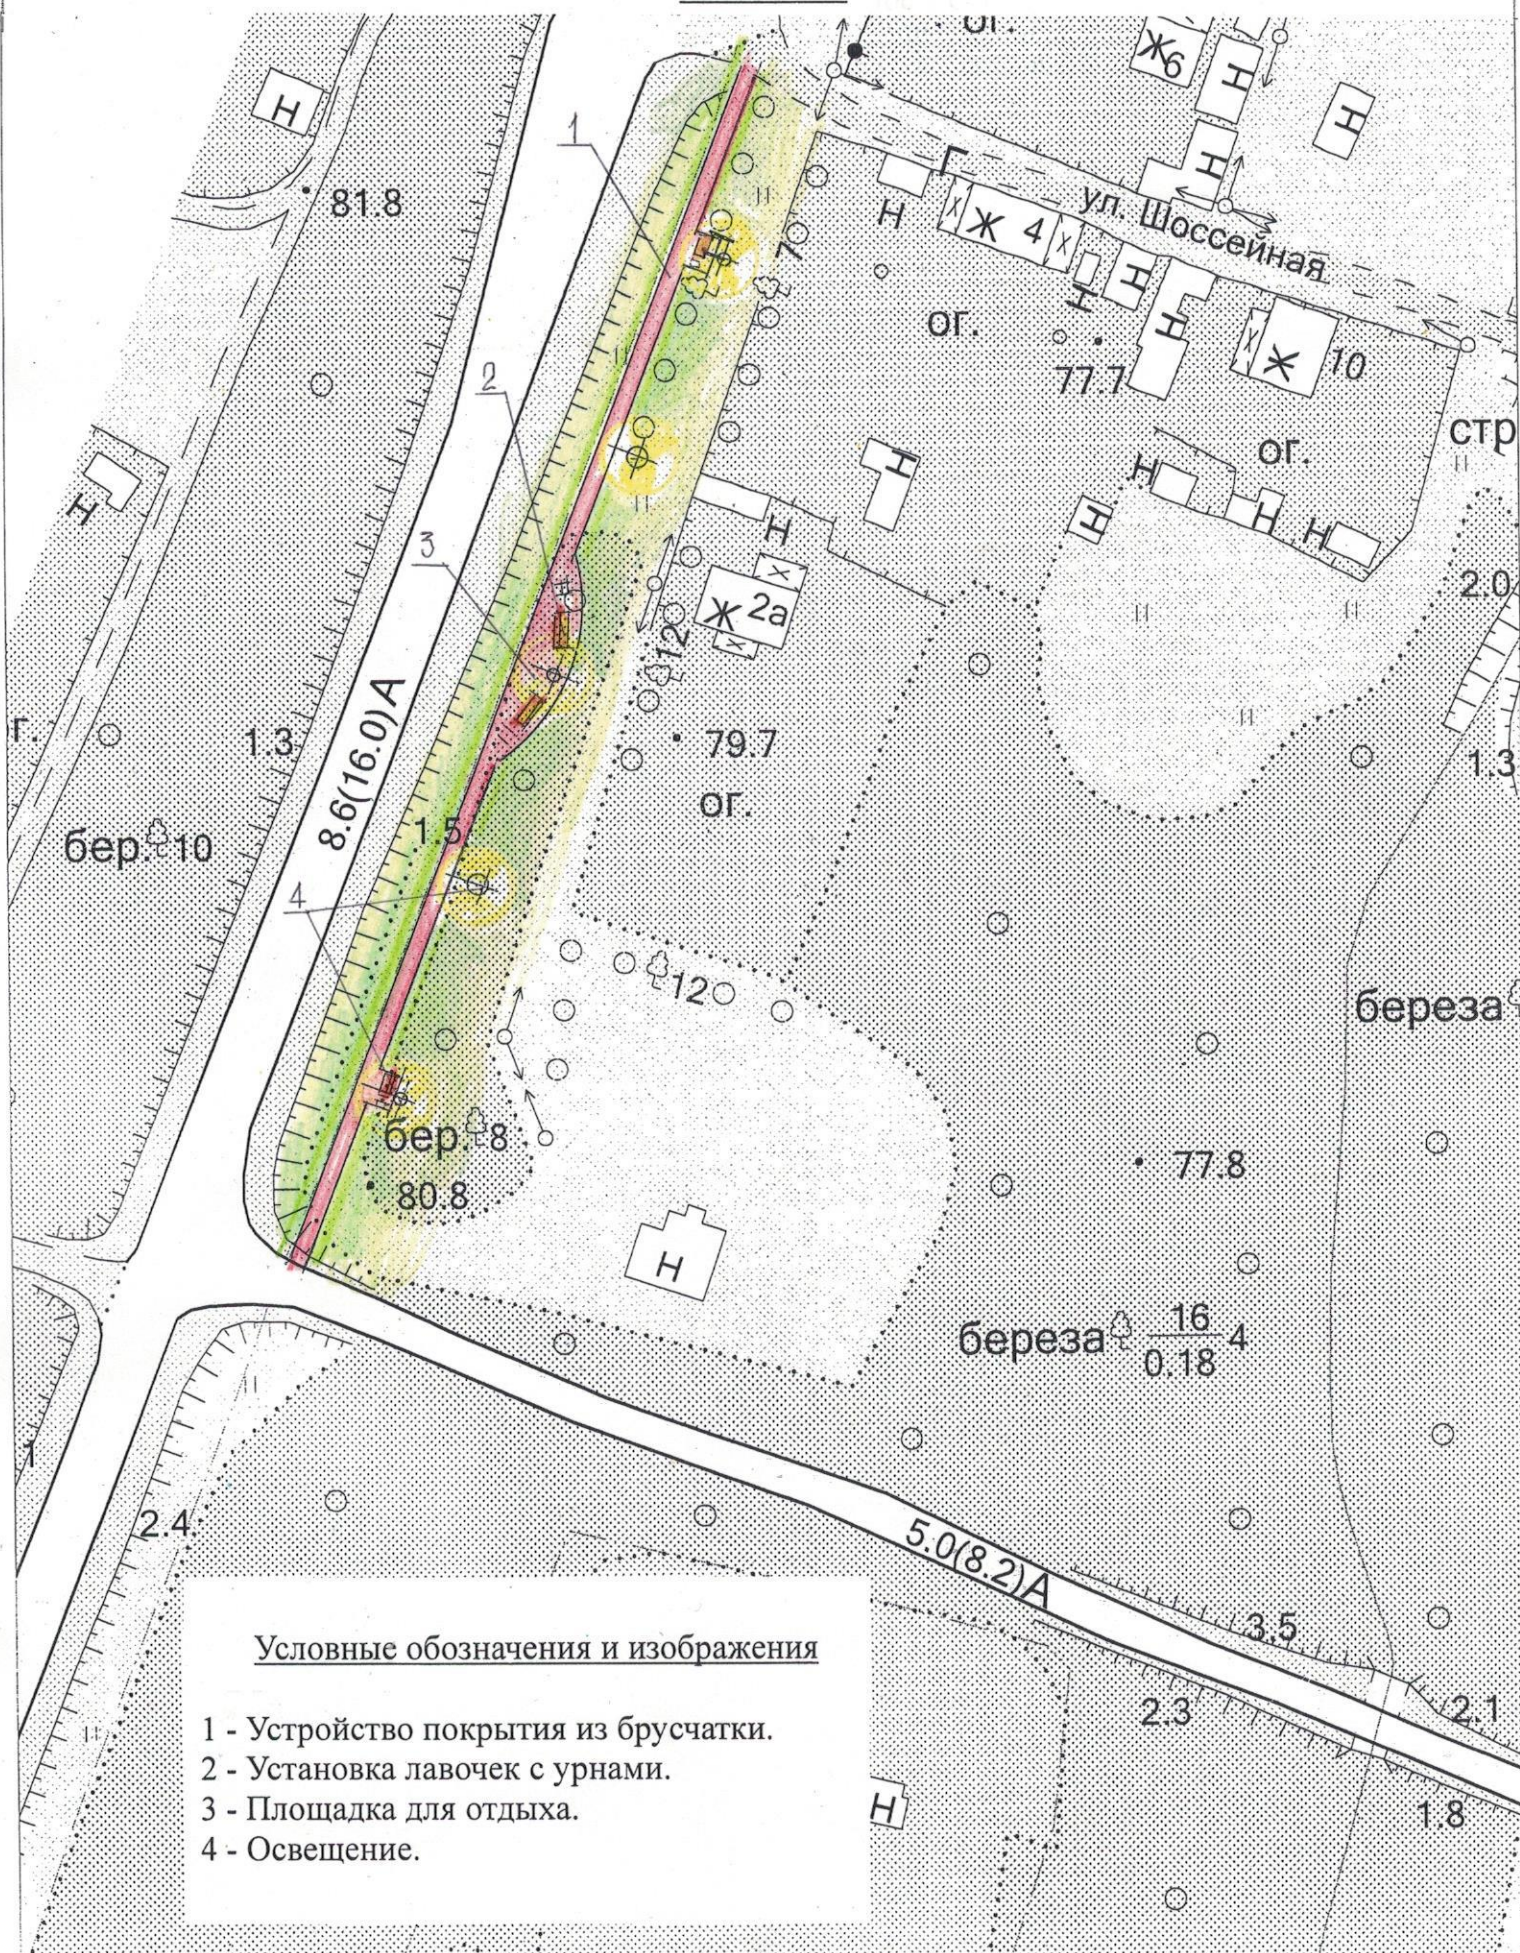

Общественная территория «Аллея Светлая»

Состояние территории в настоящий момент

Планируемые мероприятия элементы обустройства

Благоустраиваемые объекты:

- Устройство пешеходной тропы из брусчатки с учетом доступности для маломобильных групп населения;
- Установка бордюрного камня;
- Установка уличных скамеек и урн из композитных материалов;
- Монтаж уличного освещения;

Эскизный проект аллеи «Светлая»
в с. Сосновка Хабаровского муниципального района Хабаровского края
М 1:1000

Условные обозначения и изображения

- 1 - Устройство покрытия из брусчатки.
- 2 - Установка лавочек с урнами.
- 3 - Площадка для отдыха.
- 4 - Освещение.